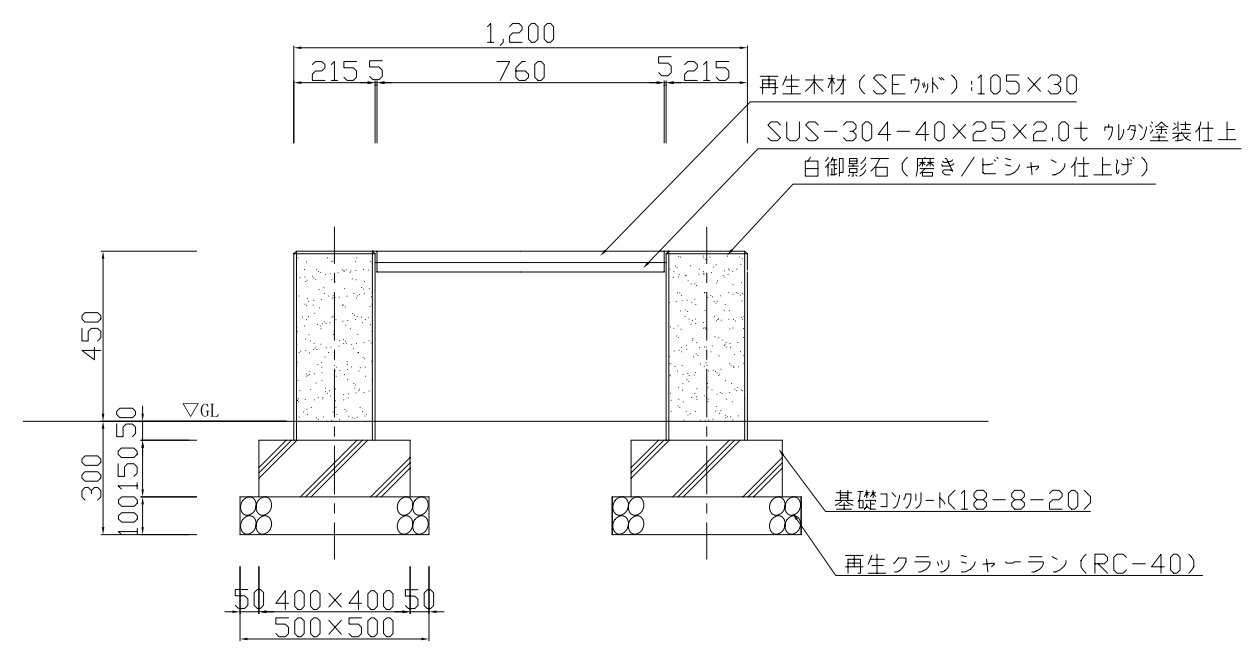

特記事項
 *SUS304材はウレタン塗装仕上とする。
 *SEウッド(再生木材)は規格番号 JIS A 5741の製品とする。
 *石材は中国産白御影石を使用し寸法は内外寸法とする。
 *塗装色は現場監督員と協議の上決定する。
 *この製品は(社)日本公園施設業協会の団体加入する公園施設団体賠償責任保険制度を適用する。
 *この製品は(社)日本公園施設業協会に加入する、SPL表示およびISO9001認証取得した企業の製造品とする。

平面図 S=1:10

立面図 S=1:10

Metal Design
SIGHT
 CO.,LTD.
 株式会社サイト

縁 台