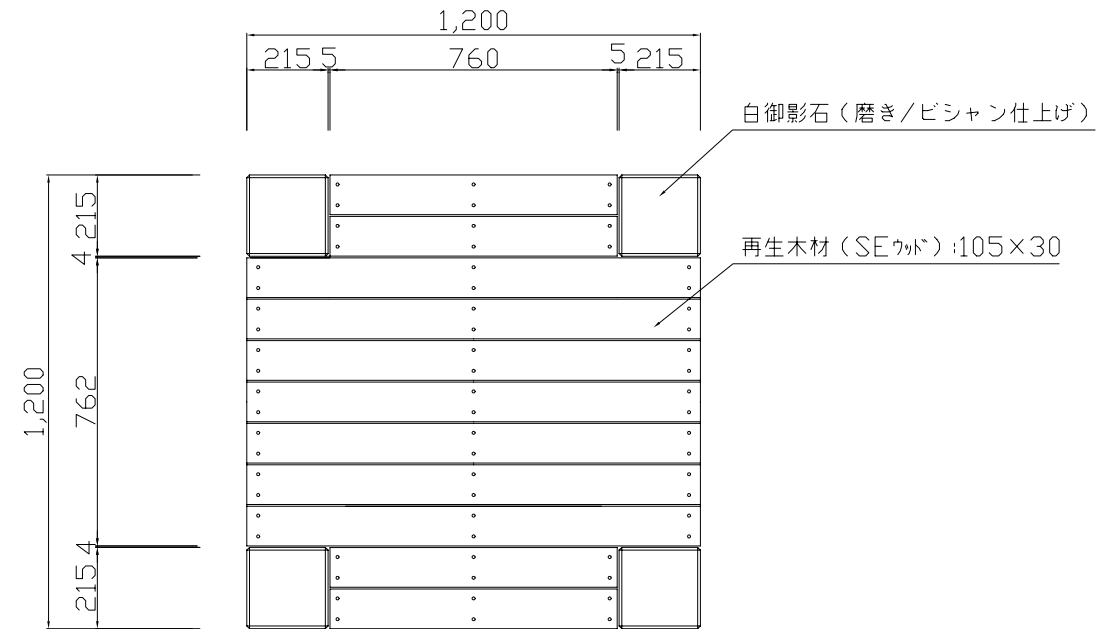

特記事項
 *SUS304材はウレタン塗装仕上とする。
 *SEウッド(再生木材)は規格番号 JIS A 5741の製品とする。
 *石材は中国産白御影石を使用し寸法は内外寸法とする。
 *塗装色は現場監督員と協議の上決定する。
 *この製品は(社)日本公園施設業協会の団体加入する公園施設団体賠償責任保険制度を適用する。
 *この製品は(社)日本公園施設業協会に加入する、SPL表示およびISO9001認証取得した企業の製造品とする。

平面図 S=1:10

立面図 S=1:10

Metal Design
SIGHT
 CO.,LTD.
 株式会社サイト

縁 台