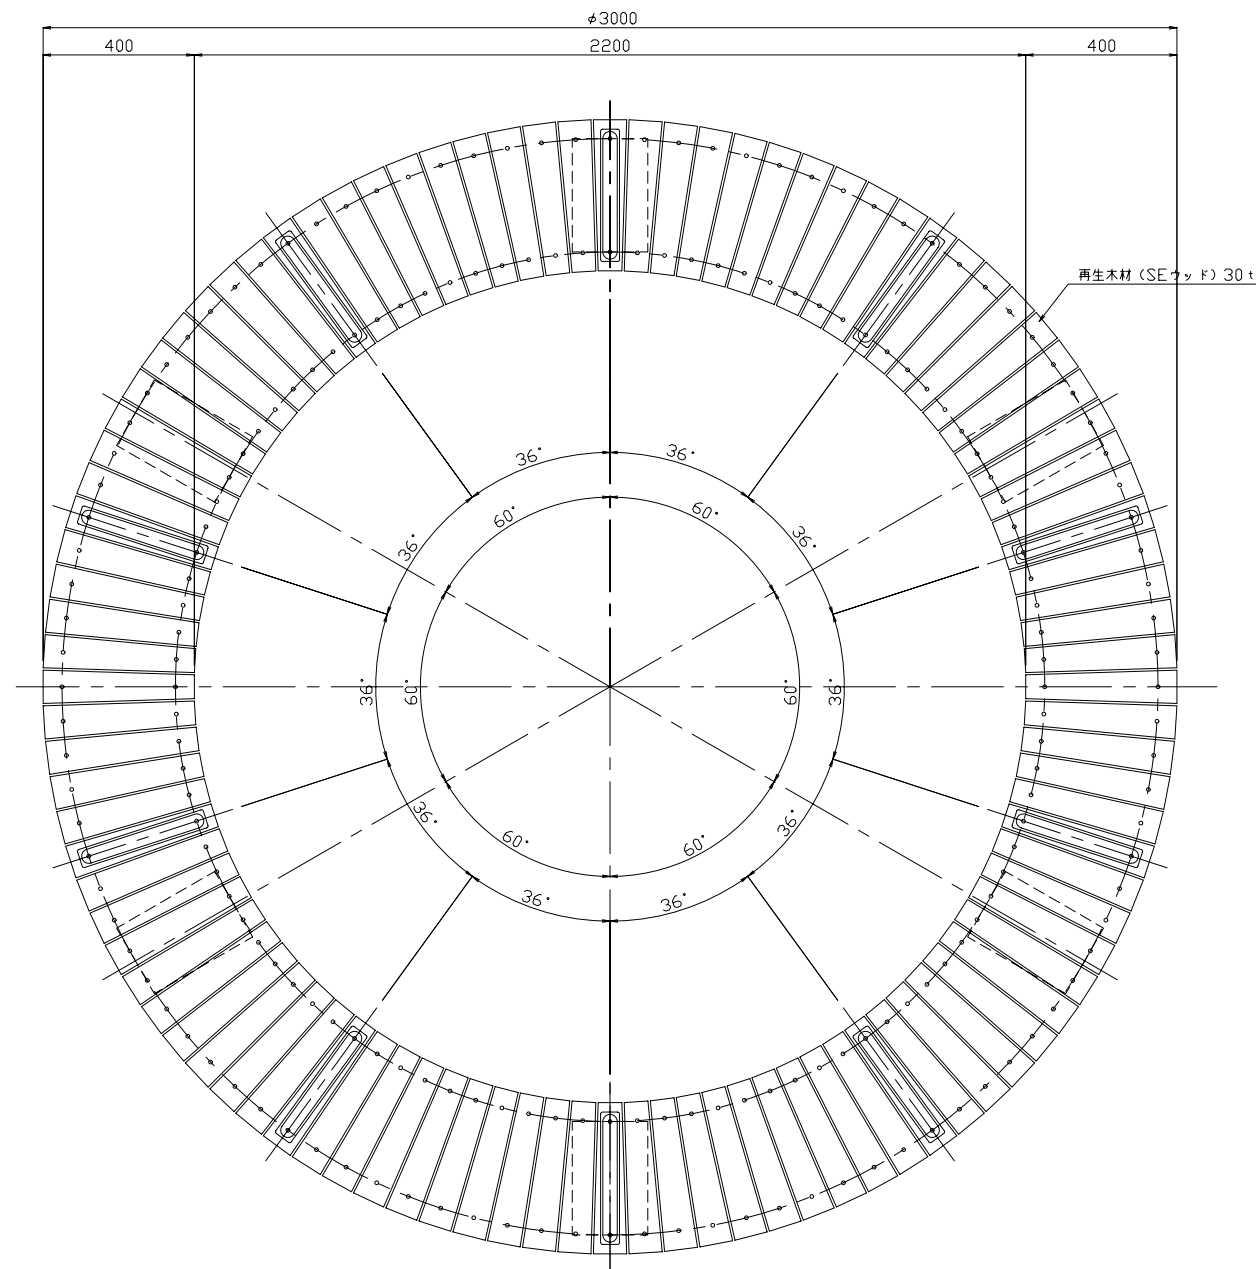

特記事項 \* ステンレス部は、手摺部分を除き見え掛り部分をヘアライン仕上とする。  
 \* SEウッド(再生木材)は規格番号 JIS A 5741の製品とする。  
 \* 石材は中国産白御影石とし、全ての寸法を内外寸法とする。  
 \* この製品は(社)日本公園施設業協会の団体加入する生産物賠償責任保険制度を適用する。  
 \* この製品は(社)日本公園施設業協会に加入する、SPL表示およびISO9001認証取得した企業の製造品とする。

平面図 S=1:10

断面図 S=1:10

立面図 S=1:10

Metal Design  
**SIGHT**  
 CO.,LTD.  
 株式会社サイト

サークルベンチ