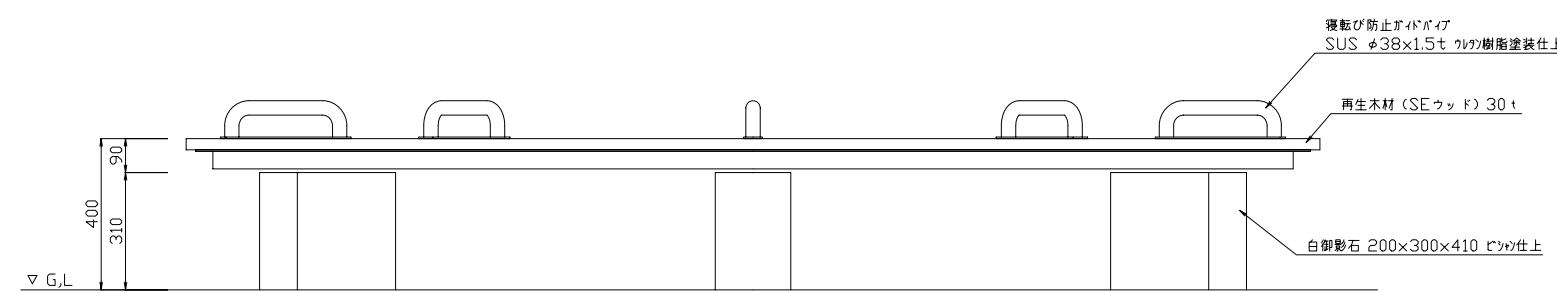

特記事項 \* ステンレス部は、手摺部分を除き見え掛り部分をヘアライン仕上とする。  
 \* SEウッド(再生木材)は規格番号 JIS A 5741の製品とする。  
 \* 石材は中国産白御影石とし、全ての寸法を内外寸法とする。  
 \* この製品は(社)日本公園施設業協会の団体加入する生産物賠償責任保険制度を適用する。  
 \* この製品は(社)日本公園施設業協会に加入する、SPL表示およびISO9001認証取得した企業の製造品とする。

平面図 S=1:10

断面図 S=1:10

立面図 S=1:10

Metal Design  
**SIGHT**  
 CO.,LTD.  
 株式会社サイト

サークルベンチ