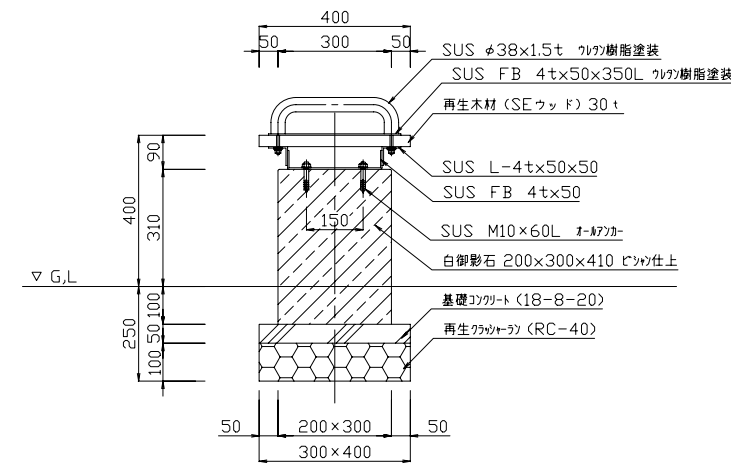

特記事項 \* ステンレス部は、手摺部分を除き見え掛り部分をヘアライン仕上とする。  
 \* SEウッド(再生木材)は規格番号 JIS A 5741の製品とする。  
 \* 石材は中国産白御影石とし、全ての寸法を内外寸法とする。  
 \* この製品は(社)日本公園施設業協会の団体加入する生産物賠償責任保険制度を適用する。  
 \* この製品は(社)日本公園施設業協会に加入する、SPL表示およびISO9001認証取得した企業の製造品とする。

平面図 S=1:10

断面図 S=1:10

立面図 S=1:10

Metal Design  
**SIGHT**  
 CO.,LTD.  
 株式会社サイト

サークルベンチ